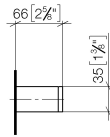

83 030 780

- interasse 185 mm
- larghezza 300mm
- altezza 35 mm
- sporgenza 65 mm

Compatibile con: MEM, CYO

	Dark Platinum spazzolato	83 030 780-99
	Cromato	83 030 780-00
	Platinato spazzolato	83 030 780-06
	Platinato	83 030 780-08
	Dark Chrome	83 030 780-19
	Ottone spazzolato (Oro 23k)	83 030 780-28
	Champagne spazzolato (Oro 22k)	83 030 780-46
	Champagne (Oro 22k)	83 030 780-47

83 030 780

mm [inches]

83 030 780

Parts for other
finishes can be found
here: Cromato

Elenco delle parti di ricambio

N.	Codice articolo	Denominazione	Quantità necessaria	Tempo di produzione
1	05 17 20 717 00 90	set di fissaggio	2	2
2	90 31 11 004 00 90	perno	2	2