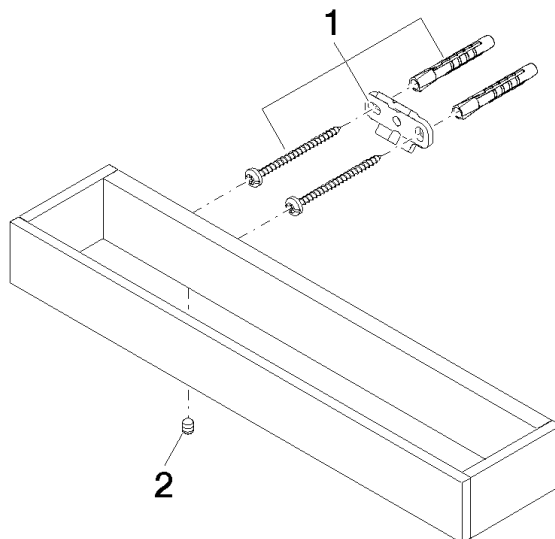

83 030 780

- interasse 185 mm
- larghezza 300mm
- altezza 35 mm
- sporgenza 65 mm

Compatibile con: MEM, CYO

	Dark Platinum spazzolato	83 030 780-99
	Cromato	83 030 780-00
	Platinato spazzolato	83 030 780-06
	Platinato	83 030 780-08
	Dark Chrome	83 030 780-19
	Ottone spazzolato (Oro 23k)	83 030 780-28
	Champagne spazzolato (Oro 22k)	83 030 780-46
	Champagne (Oro 22k)	83 030 780-47

83 030 780

mm [inches]

83 030 780

Parts for other
finishes can be found
here: Cromato

Elenco delle parti di ricambio

N.	Codice articolo	Denominazione	Quantità necessaria	Tempo di produzione
1	05 17 20 717 00 90	set di fissaggio	2	2
2	90 31 11 004 00 90	perno	2	2