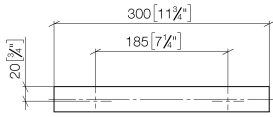

83 030 780

- interasse 185 mm
- larghezza 300mm
- altezza 35 mm
- sporgenza 65 mm

Compatibile con: MEM, CYO

	Dark Platinum spazzolato	83 030 780-99
	Cromato	83 030 780-00
	Platinato spazzolato	83 030 780-06
	Platinato	83 030 780-08
	Dark Chrome	83 030 780-19
	Ottone spazzolato (Oro 23k)	83 030 780-28
	Champagne spazzolato (Oro 22k)	83 030 780-46
	Champagne (Oro 22k)	83 030 780-47

83 030 780

mm [inches]

83 030 780

Parts for other
finishes can be found
here: Cromato

Elenco delle parti di ricambio

N.	Codice articolo	Denominazione	Quantità necessaria	Tempo di produzione
1	05 17 20 717 00 90	set di fissaggio	2	2
2	90 31 11 004 00 90	perno	2	2